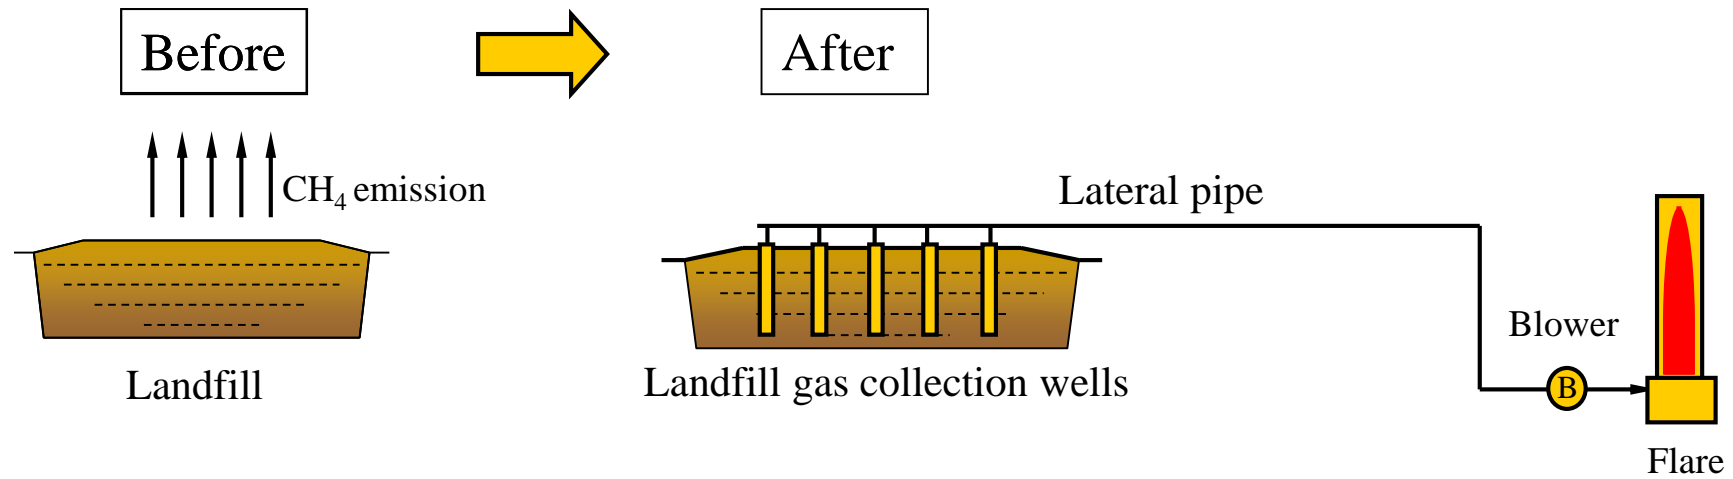

Mechanism of Landfill CDM Projects