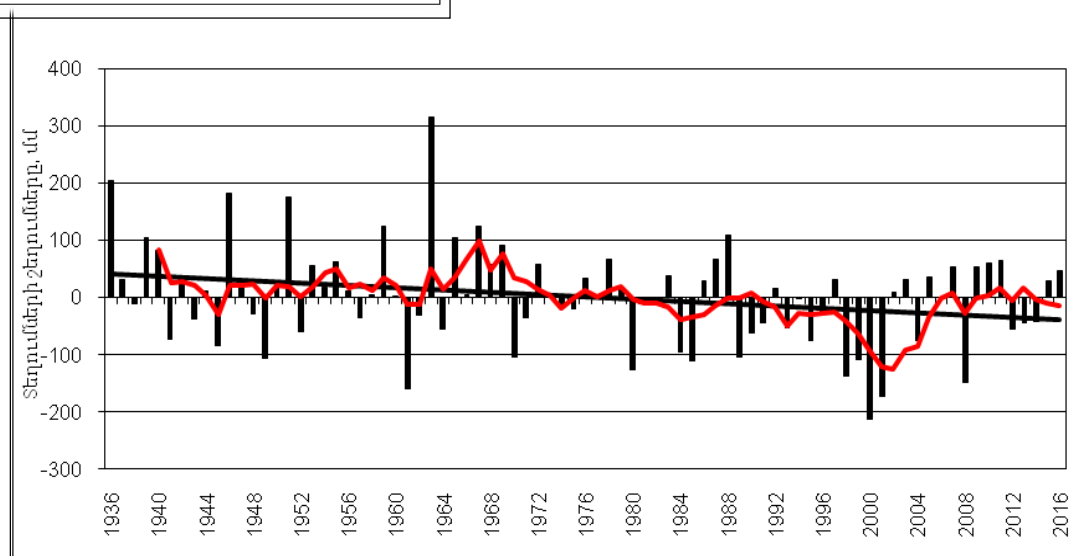

Միջին ջերմաստիճանի
փոփոխությունները 1935-
2016թթ.
+ 1.23⁰ C

Տեղումների
փոփոխությունները
1935-2016թթ.
- 9%