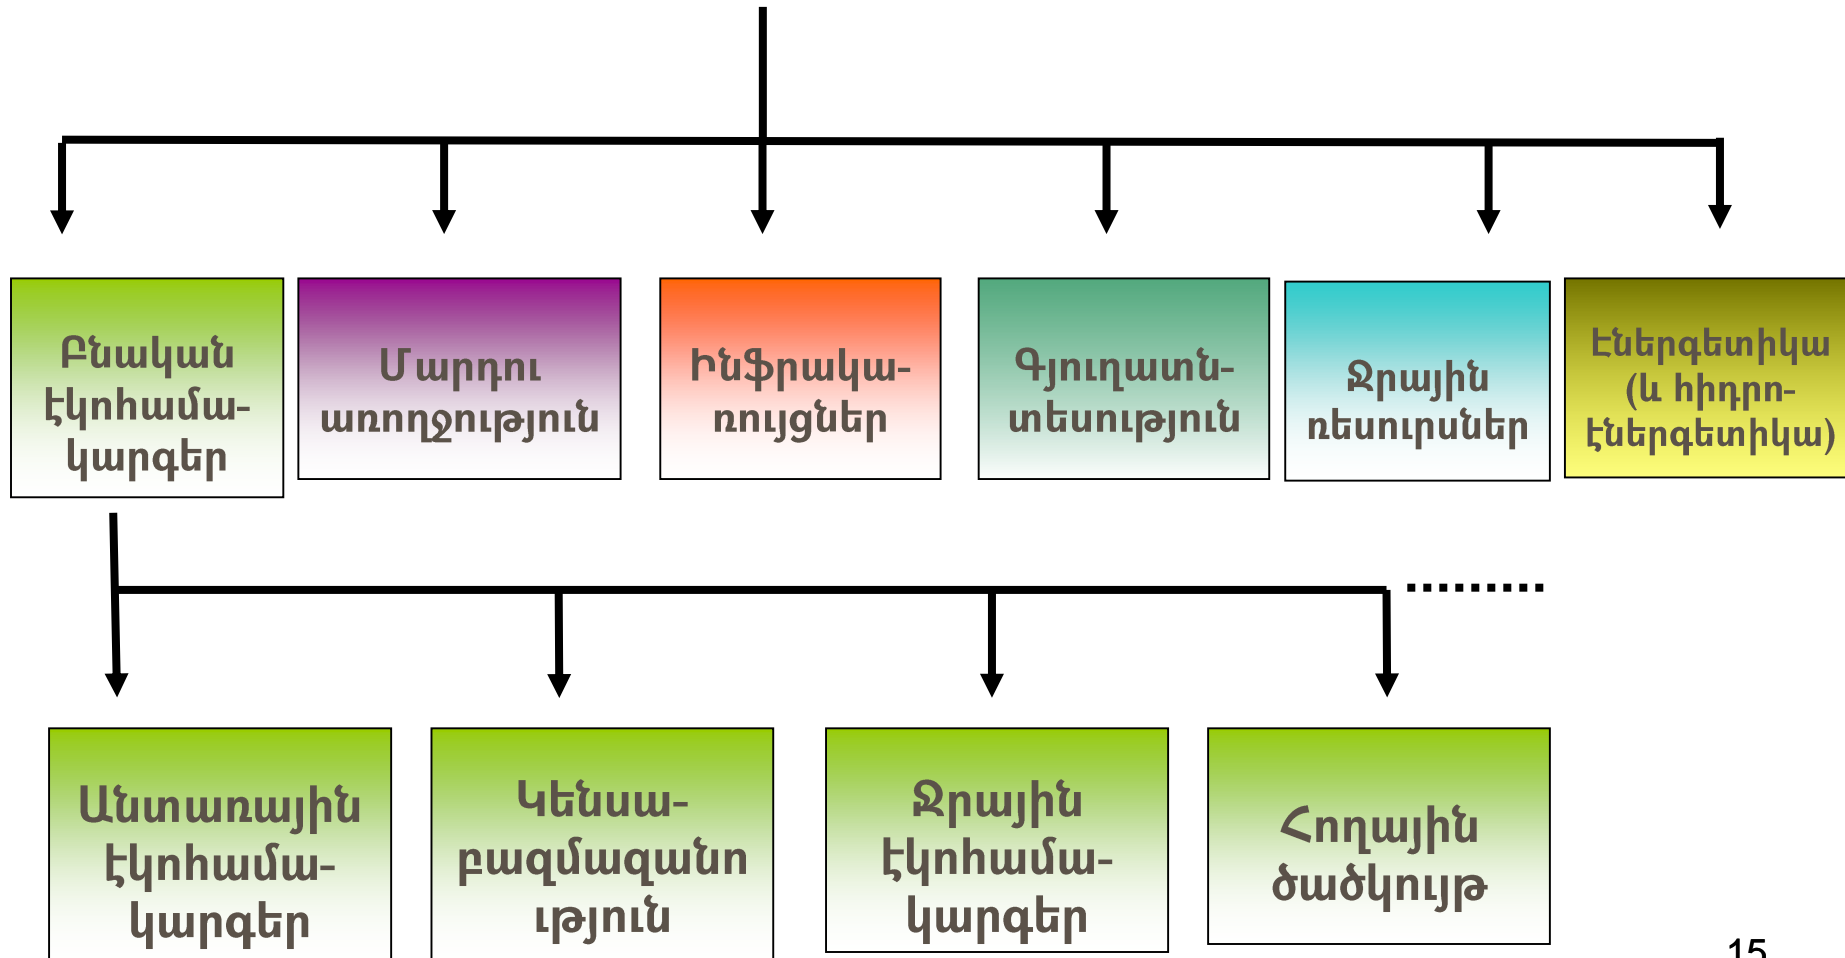

Տեղումների
փոփոխությունները
1935-2016թթ.
- 9%

Աժդահակ լեռան խառնարանային լիճը, ծ.մ.բ.3593մ

օգոստոս, 1984

օգոստոս, 2008

Կլիմայի փոփոխությունից հիմնական խոցելի ոլորտները Հայաստանում

Հայաստանի բուսական գոտիների վերաբաշխումը (ըստ ԿՓ Առաջին ազգային հաղորդագրության)

Պատմական, հնեաբանական, պալեոբուսաբանական և այլ տվյալների համաձայն Հայաստանի անտառապատվածությունը կազմել է ներկա տարածքի 35-40%

ՀԱՅԱՍՏԱՆԻ ՀԱՆՐԱՊԵՏՈՒԹՅՈՒՆՈՒՄ ԴԻՏԿՈՂ
ԱՌԱՎԵԼ ՎՏԱՆԳԱԿՈՐ
ՀԻՂՐՈՑԴԵՐԵՎՈՒԹԱԲԱՆԱԿԱՆ ԵՐԵՎՈՒՅԹՆԵՐԸ

**Պտտահողմը Փամբակի լեռներից դեպի Սևանա լիճ իջնող լանջերին
2005թ.-ի հունիսի 6-ին**

Արմավիրի մարզի Հովտամեջ գյուղում տեղացած կարկուտ, 2005

Արմավիրի մարզի Հովտանեջ գյուղում տեղացած
Կարկուտ, 2005

Արմավիրի մարզ, Մեծամոր, 2006 դեկտեմբեր