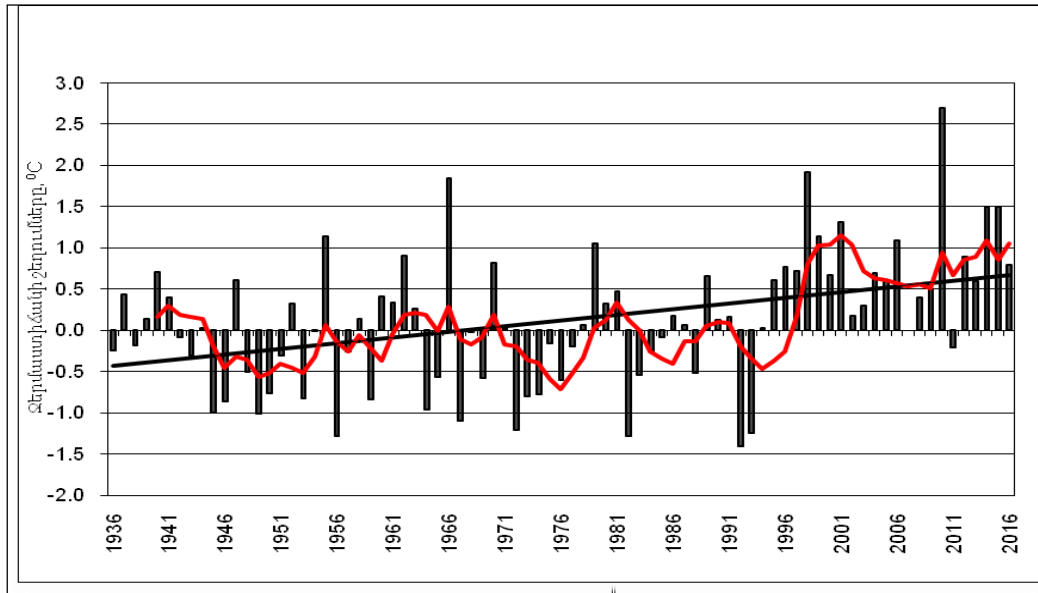

Satellite image

Նախագծի ավարտից հետո

Լուսակերտի թռչնաբուժական ֆաբրիկա

Մինչ նախագծի
իրականացումը

III. Կլիմայի փոփոխության ազդեցությունը Հայաստանում

Կլիմայի փոփոխության դիտարկումները Հայաստանում

Միջին ջերմաստիճանի
փոփոխությունները 1935-
2016թթ.
+ 1.23⁰ C