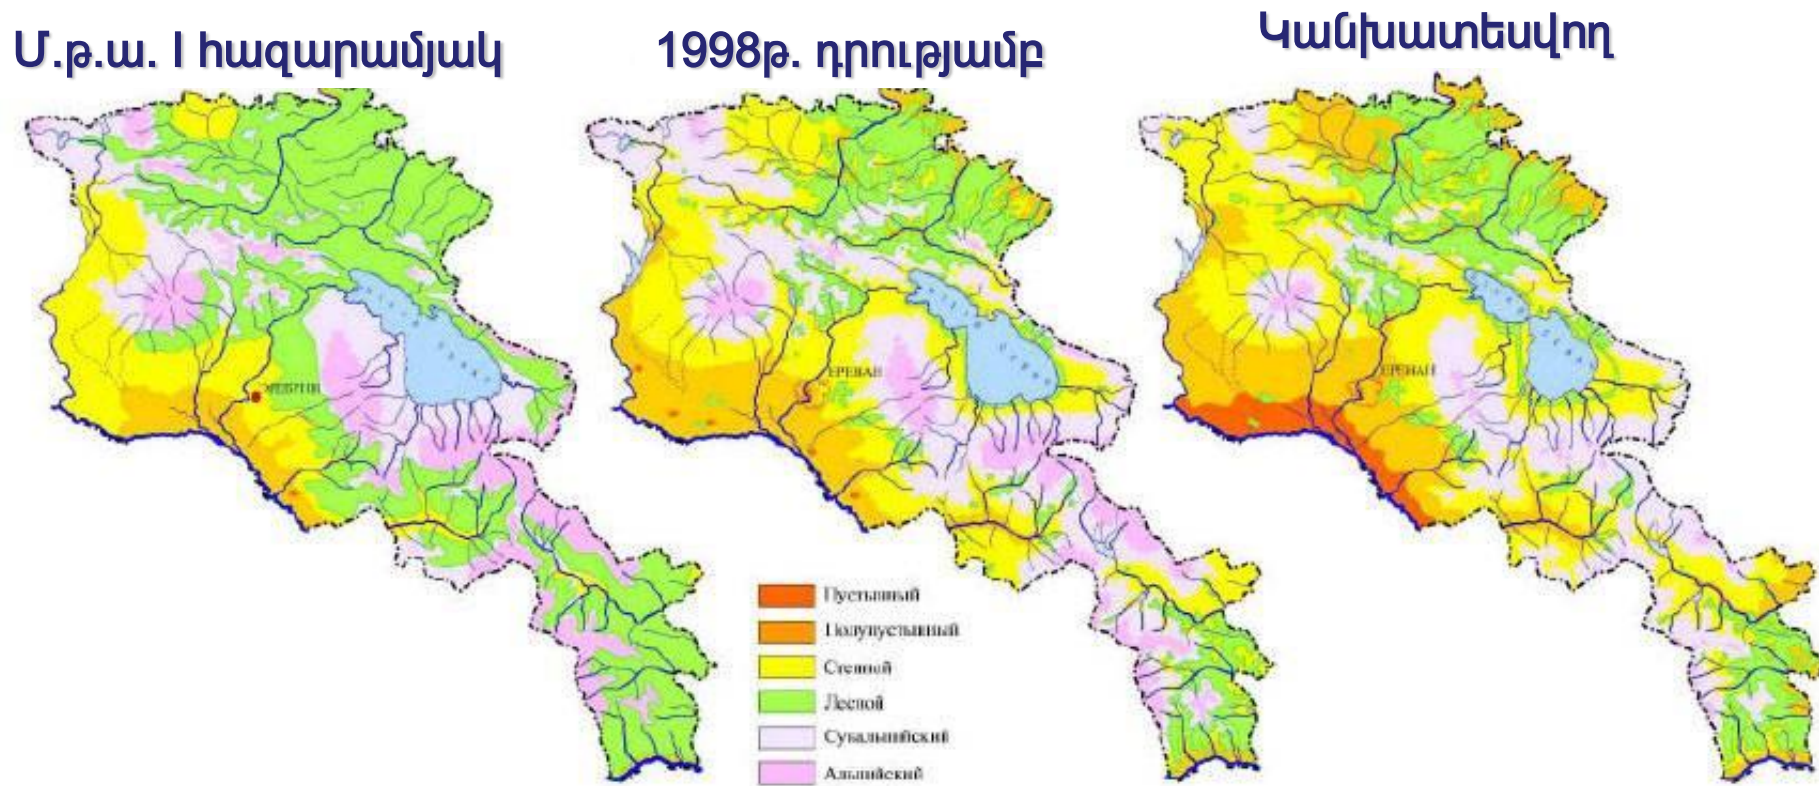

Տեղումների
փոփոխությունները
1935-2016թթ.
- 9%

Աժդահակ լեռան խառնարանային լիճը, ծ.մ.բ.3593մ

օգոստոս, 1984

օգոստոս, 2008

Կլիմայի փոփոխությունից հիմնական խոցելի ոլորտները Հայաստանում

Հայաստանի բուսական գոտիների վերաբաշխումը (ըստ ԿՓ Առաջին ազգային հաղորդագրության)

Պատմական, հնեաբանական, պալեոբուսաբանական և այլ տվյալների համաձայն Հայաստանի անտառապատվածությունը կազմել է ներկա տարածքի 35-40%

ՀԱՅԱՍՏԱՆԻ ՀԱՆՐԱՊԵՏՈՒԹՅՈՒՆՈՒՄ ԴԻՏԿՈՂ
ԱՌԱՎԵԼ ՎՏԱՆԳԱԿՈՐ
ՀԻՂՐՈՑԴԵՐԵՎՈՒԹԱԲԱՆԱԿԱՆ ԵՐԵՎՈՒՅԹՆԵՐԸ

**Պտտահողմը Փամբակի լեռներից դեպի Սևանա լիճ իջնող լանջերին
2005թ.-ի հունիսի 6-ին**

Արմավիրի մարզի Հովտամեջ գյուղում տեղացած կարկուտ, 2005

Արմավիրի մարզի Հովտանեջ գյուղում տեղացած
Կարկուտ, 2005

Արմավիրի մարզ, Մեծամոր, 2006 դեկտեմբեր