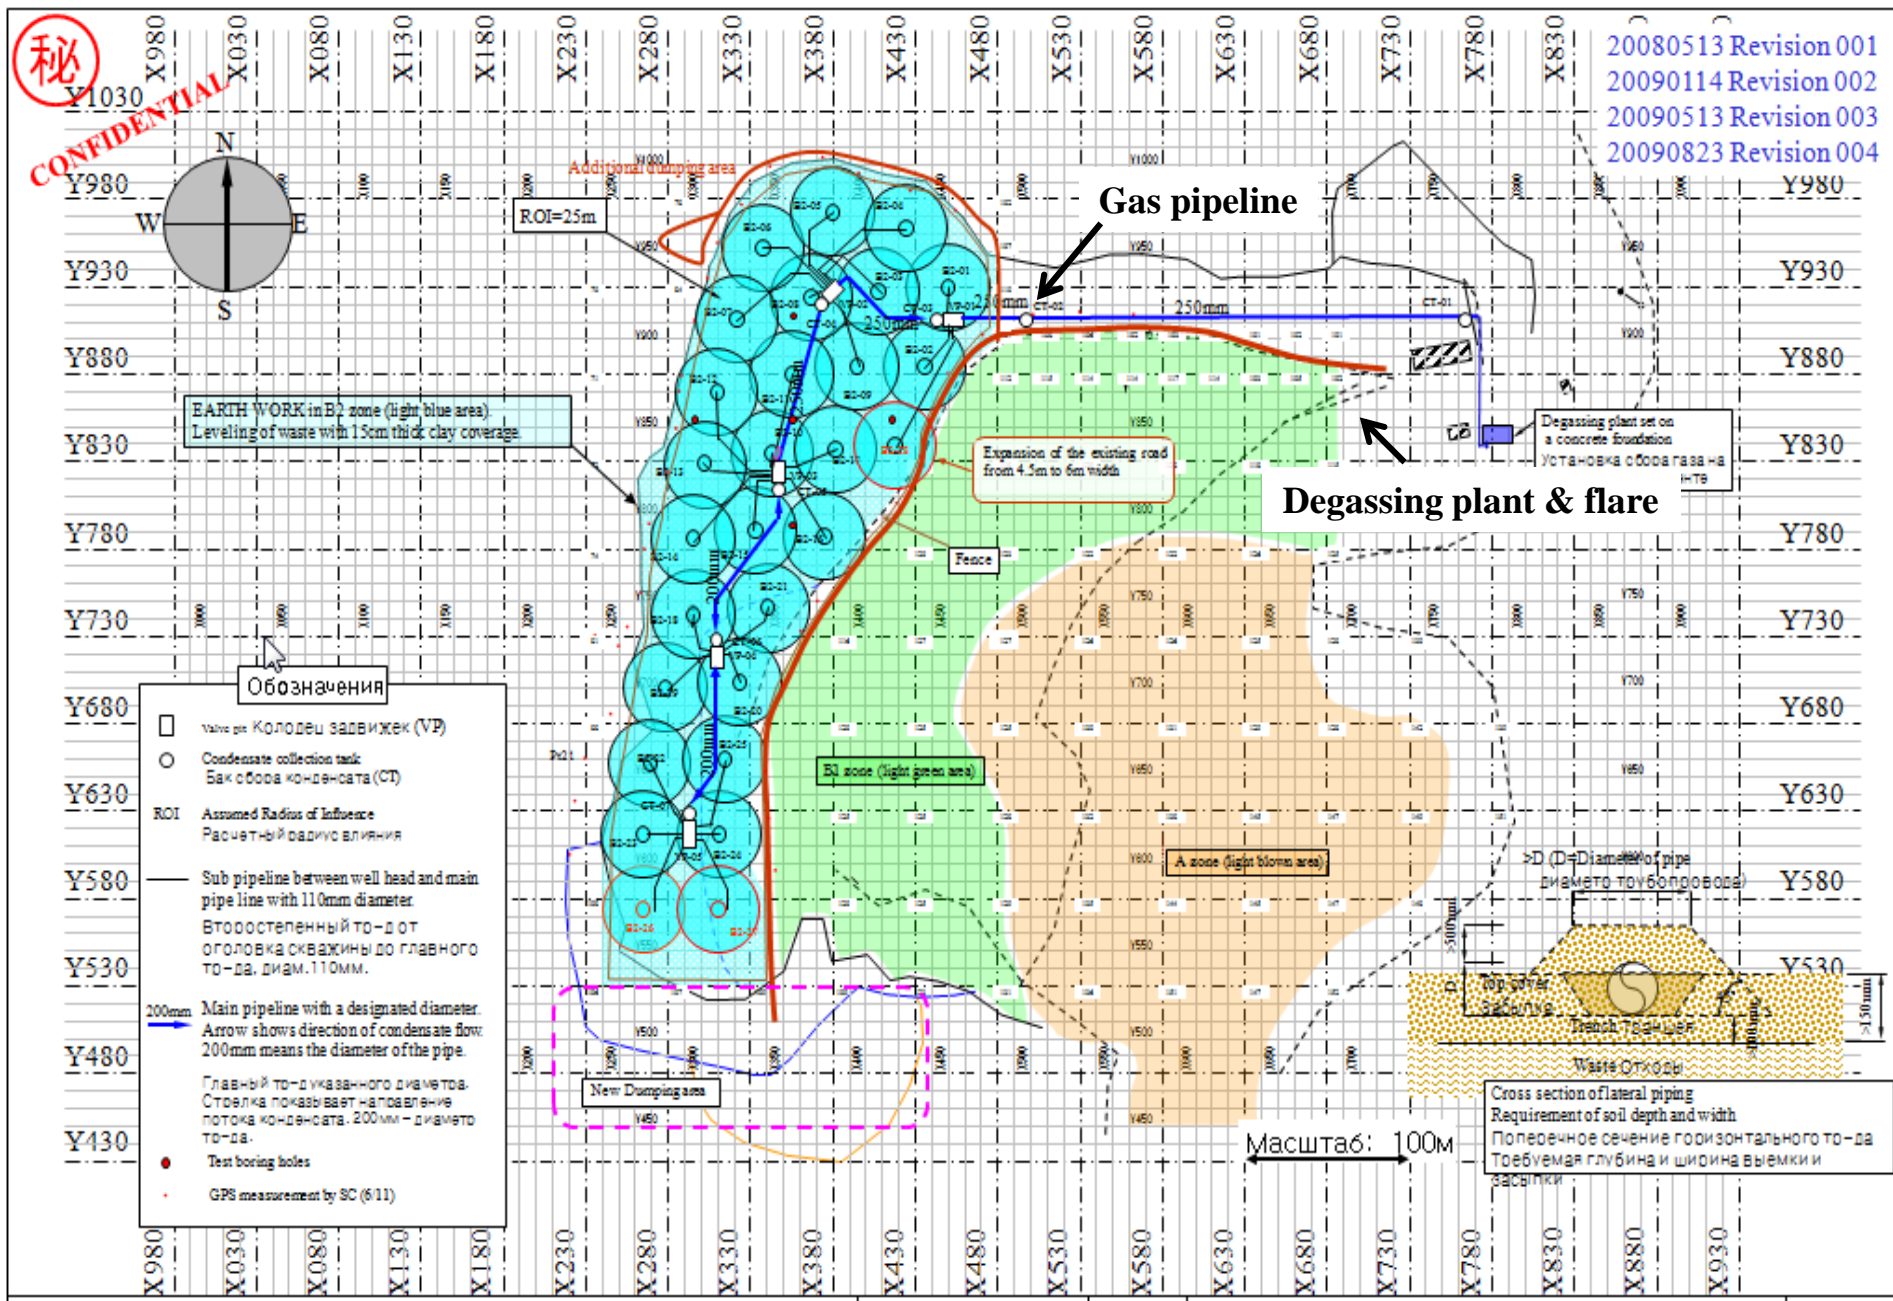

Հունիս 2022 թ.

II. Կլիմայի փոփոխության մեղմման երկու օրինակներ (Կիոտոյի արձանագրության ներքո)

Նուբարաշենի աղբավայր

Mechanism of Landfill CDM Projects

Project Facility Layout

Project Site (Nubarashen Landfill)

Պատմական, հնեաբանական, պալեոբուսաբանական և այլ տվյալների համաձայն Հայաստանի անտառապատվածությունը կազմել է ներկա տարածքի 35-40%

ՀԱՅԱՍՏԱՆԻ ՀԱՆՐԱՊԵՏՈՒԹՅՈՒՆՈՒՄ ԴԻՏԿՈՂ
ԱՌԱՎԵԼ ՎՏԱՆԳԱԿՈՐ
ՀԻՂՐՈՑԴԵՐԵՎՈՒԹԱԲԱՆԱԿԱՆ ԵՐԵՎՈՒՅԹՆԵՐԸ

**Պտտահողմը Փամբակի լեռներից դեպի Սևանա լիճ իջնող լանջերին
2005թ.-ի հունիսի 6-ին**

Արմավիրի մարզի Հովտամեջ գյուղում տեղացած կարկուտ, 2005

Արմավիրի մարզի Հովտանեջ գյուղում տեղացած
Կարկուտ, 2005

Արմավիրի մարզ, Մեծամոր, 2006 դեկտեմբեր